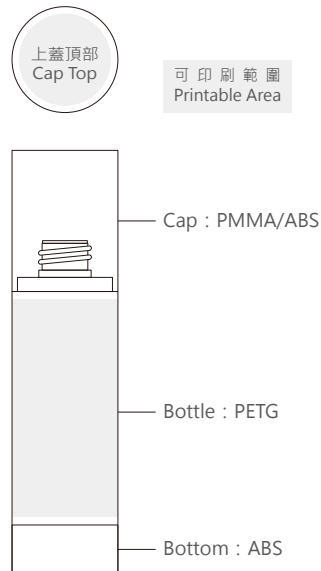

# JNAP 黃玉系列 TOPAZ SERIES

| 編號<br>ITEM NO. | 容量<br>VOLUME     | 牙徑<br>NECK SIZE | 配件<br>ACCESSORIES |
|----------------|------------------|-----------------|-------------------|
| JNAP100C       | 102 ml / 3.60 oz | 18 / 415        | PP Cap            |
| JNAP120C       | 124 ml / 4.37 oz | 18 / 415        | 18 / 415 Pump     |
| JNAP150C       | 155 ml / 5.29 oz | 24 / 410        | PP Cap            |
| JNAP200C       | 203 ml / 7.16 oz | 24 / 410        | 24 / 410 Pump     |
| JNAP100C-1     | 102 ml / 3.60 oz | 18 / 415        | PP Cap            |
| JNAP120C-1     | 124 ml / 4.37 oz | 18 / 415        | 18 / 415 Pump     |
| JNAP150C-1     | 155 ml / 5.29 oz | 24 / 410        | PP Cap            |
| JNAP200C-1     | 203 ml / 7.16 oz | 24 / 410        | 24 / 410 Pump     |